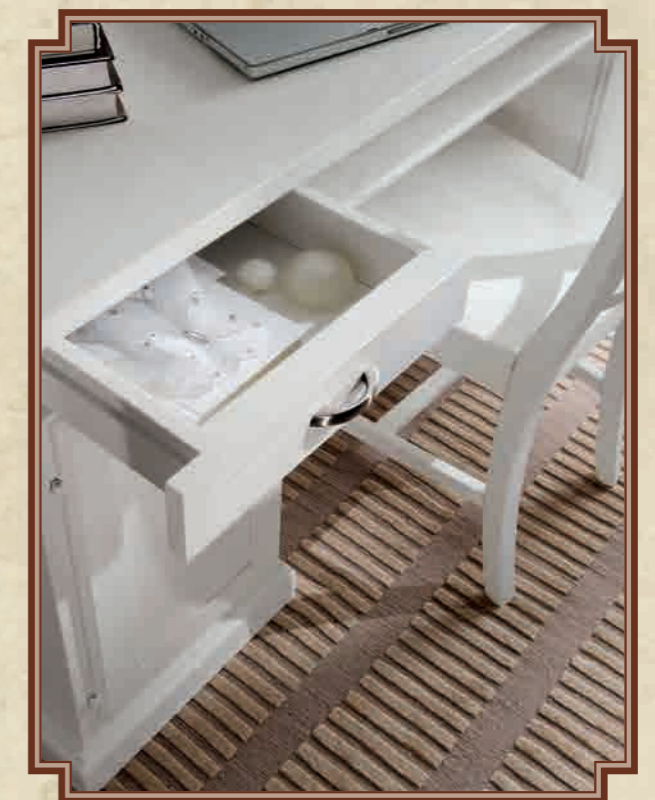

ART. 8540  
**SCRITTOIO L.150**  
 5 CASSETTI  
 L 150 • P 63 • H 79 CM

ART. 8538  
**SCRITTOIO L.108**  
 5 CASSETTI  
 L 108 • P 63 • H 79 CM

ART. 8541  
**SCRITTOIO PORTA PC**  
 1 CASSETTO E PIANO ESTRAIBILE  
 L 108 • P 63 • H 79 CM

ART. 8542  
**SCRIVANIA PORTA PC**  
 CASSETTO CENTRALE O RIPIANO TASTIERA  
 L 162 • P 82 • H 84 CM

ART. 8543  
**SCRIVANIA PICCOLA**  
 1 PORTA, 1 CASSETTO E PIANO ESTRAIBILE  
 L 148 • P 65 • H 78 CM